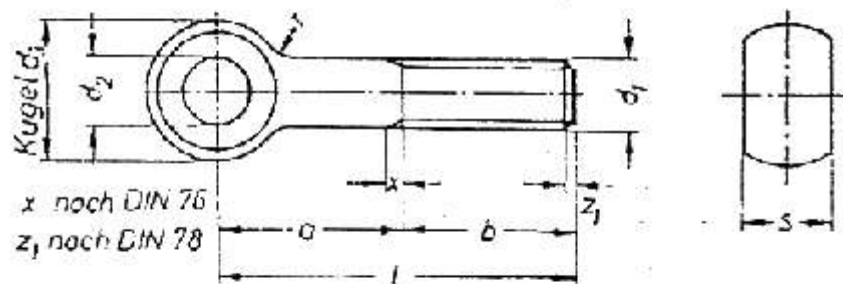

# Augenschrauben

Maße in mm

d1	M 5	M 6	M 8	M 10	M 12	M 16	M 20	M 24	M 27	M 30	M 33	M 36
b bis 120 mm	16	18	22	26	30	38	46	54	60	66	72	78
b bis 200 mm	22	24	28	32	36	44	52	60	66	72	78	84
b ab 200 mm	-	-	-	45	49	57	65	73	79	85	91	97
a	11	14	16	18	23	27	32	40	42	46	51	59
d2 H9	5	6	6	10	12	16	19	22	25	28	30	32
d3	12	14	18	20	25	32	40	45	50	55	60	65
r	2,5	4	4	4	6	8	8	10	10	10	16	16
s	A	8	9	11	14	17	19	24	28	30	34	41
	B+C	6	7	9	12	14	17	22	25	27	30	38

Länge l	Gewicht per 1.000 Stück											
30	7,93	11,5										
35	8,70	12,6										
40	9,47	13,7	25,0	32,9								
45	10,3	14,8	26,9	36,0								
50	11,0	15,9	28,9	39,1								
55	11,8	17,0	30,9	42,2	67,0							
60	12,6	18,1	32,8	45,3	71,4							
65	13,3	19,2	34,8	48,4	75,8							
70	14,1	20,3	36,8	51,5	80,3	149						
75	14,9	21,5	38,8	54,6	84,8	157						
80	15,7	22,6	40,7	57,6	89,2	164						
90			44,7	63,8	98,1	180						
100			48,6	70	106	196	334	454				
110			52,6	76,1	115	212	359	489				
120			56,5	82,3	124	228	383	524	618			
130			60,5	88,4	133	244	408	560	663			
140			64,4	94,5	142	259	433	596	708			
150					151	275	457	631	753	997	1240	1490
160					160	291	482	667	798	1050	1310	1570
180					178	322	531	738	888	1160	1440	1730
200					195	354	581	809	978	1270	1570	1890
220					211	383	624	868	1060	1370	1690	2030
240					229	414	674	939	1140	1480	1820	2250
260					247	446	723	1010	1230	1590	1960	2350